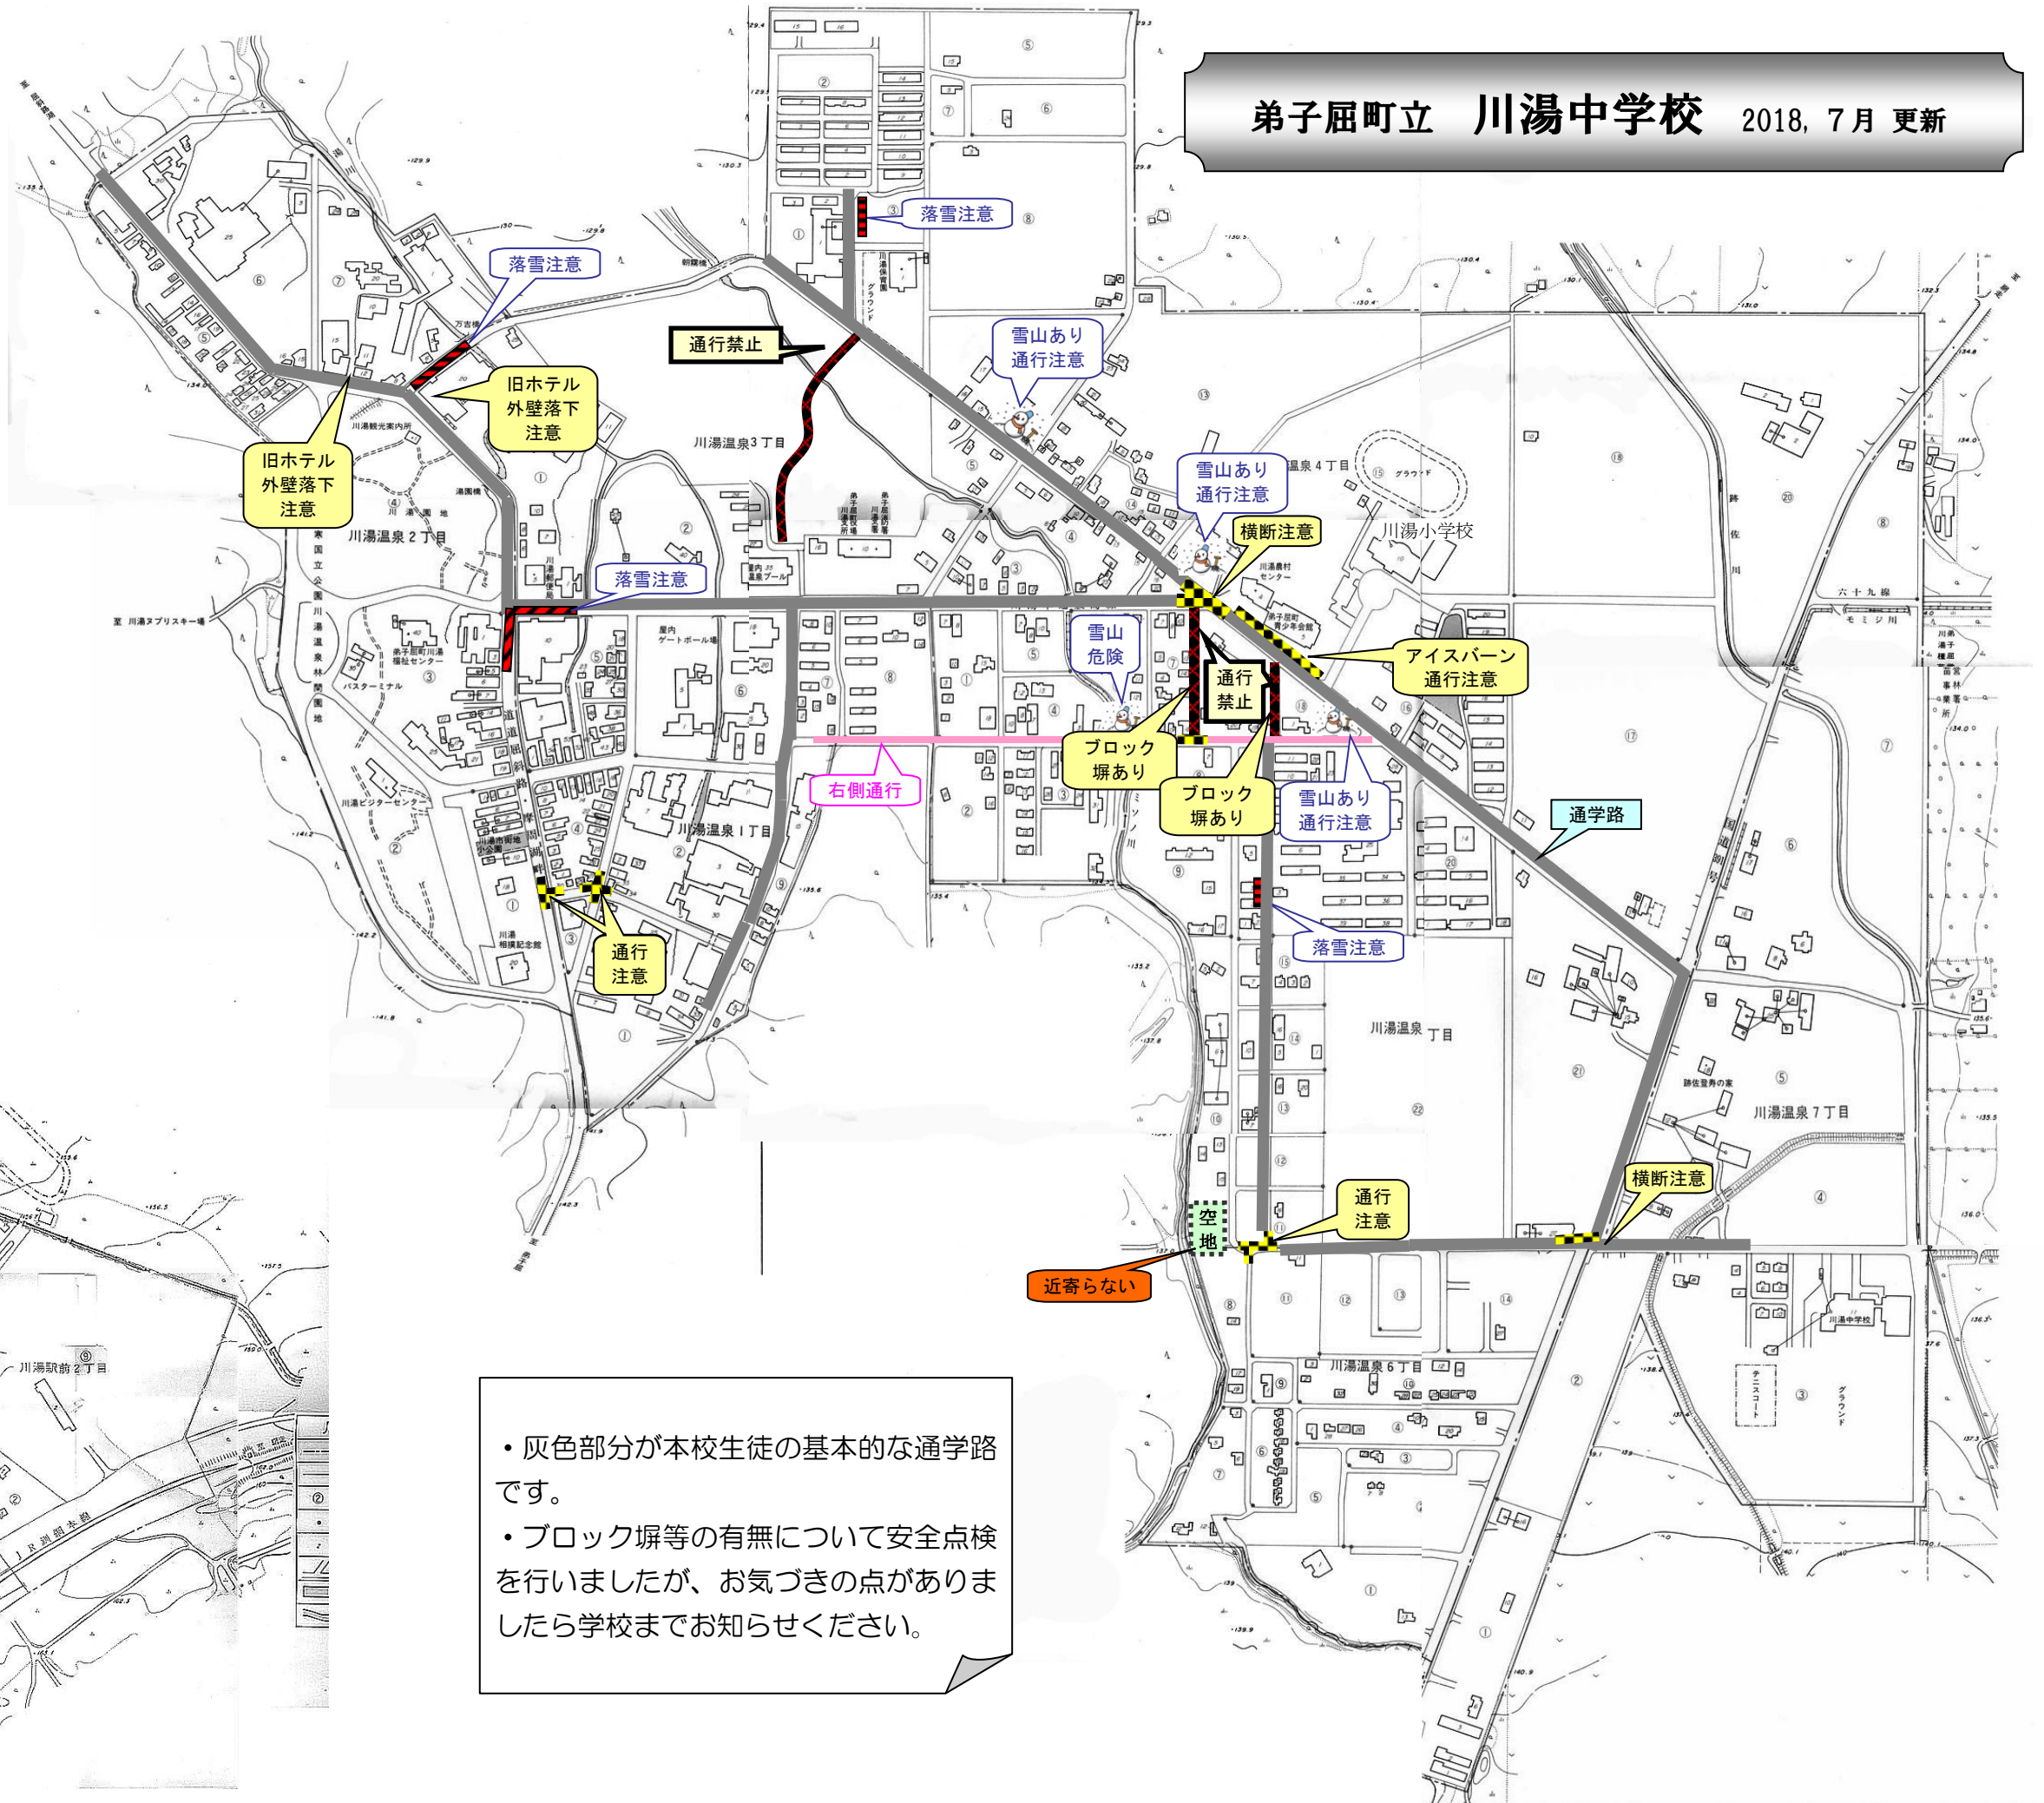

かわゆ 安全マップ

弟子屈町立 川湯中学校 2018, 7月 更新

・灰色部分が本校生徒の基本的な通学路です。
 ・ブロック塀等の有無について安全点検を行いました。お気づきの点がありましたら学校までお知らせください。